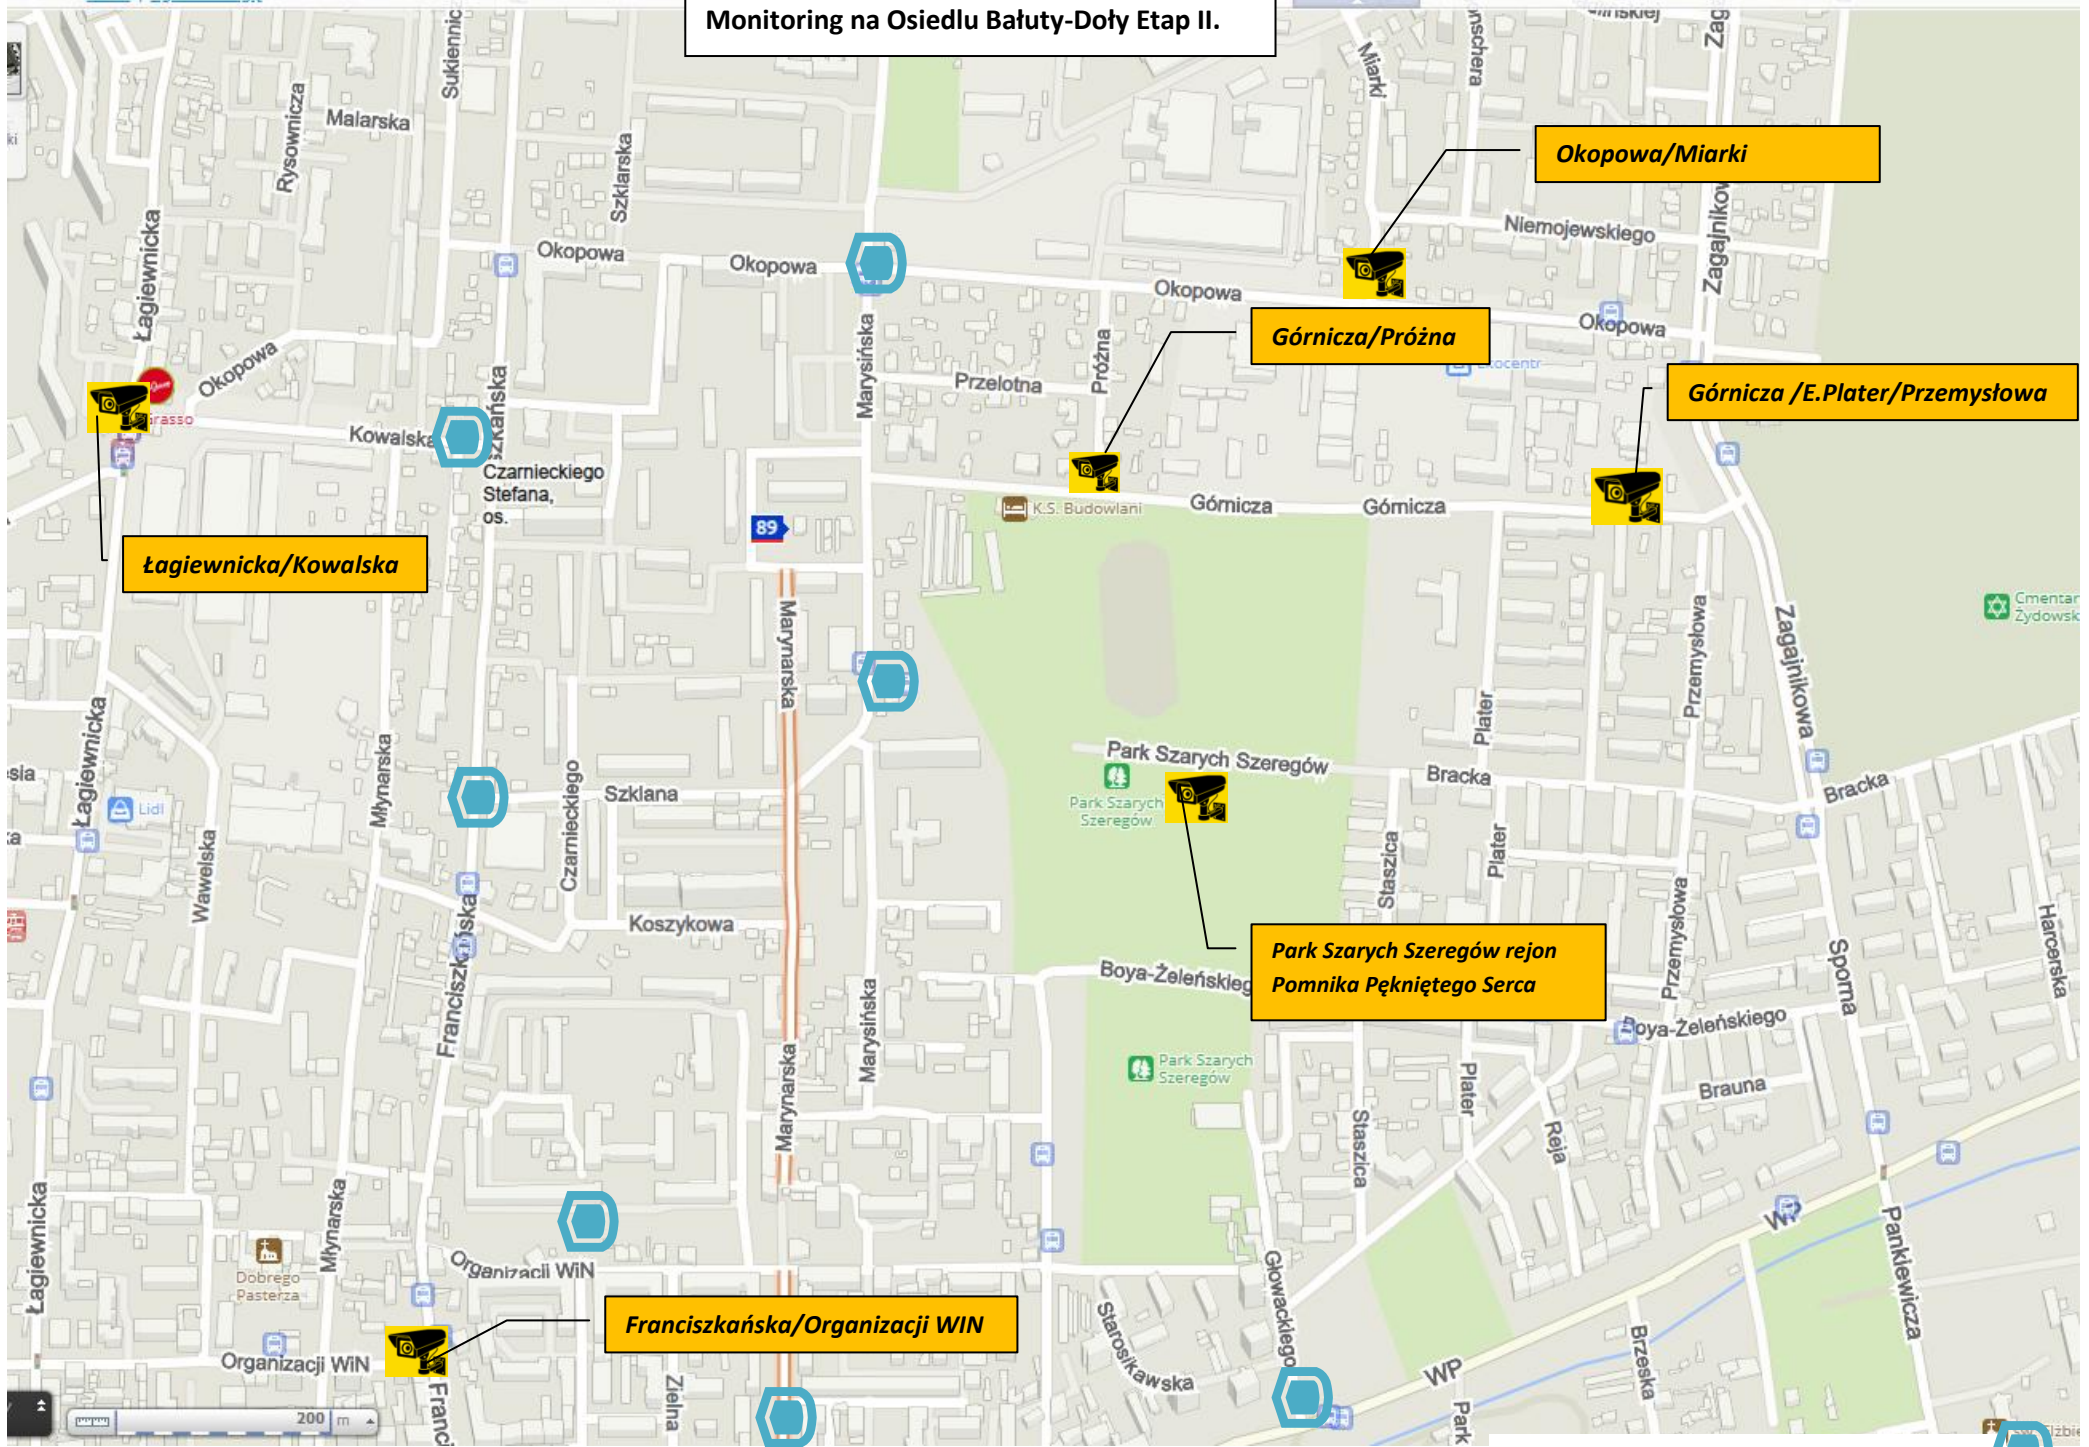

Monitoring na Osiedlu Bałuty-Doły Etap II.

Łagiewnicka/Kowalska

Okopowa/Miarki

Gómicza/Próżna

Gómicza /E.Plater/Przemysłowa

Park Szarych Szeregów rejon Pomnika Pękniętego Serca

Franciszkańska/Organizacji WIN

Etap I zaznaczony na planie symbolem